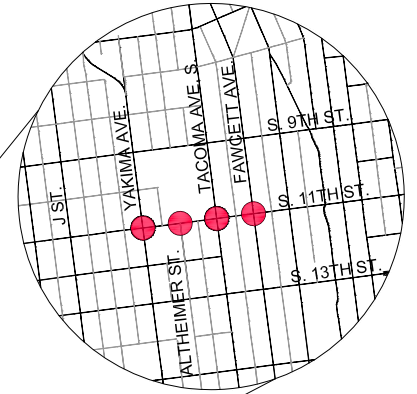

Pedestrian Improvements in Hilltop & South Downtown

● PROPOSED LOCATIONS

S. 11TH ST. & YAKIMA AVE.
S. 11TH ST. & ALTHEIMER ST.
S. 11TH ST. & TACOMA AVE S.
S. 11TH ST. & FAWCETT AVE.

S. 11TH ST. & SHERIDAN AVE.
S. 11TH ST. & S. M ST.

S. 19TH ST. & YAKIMA AVE.
S. 19TH ST. & TACOMA AVE S.
S. 21ST ST. & JEFFERSON AVE.